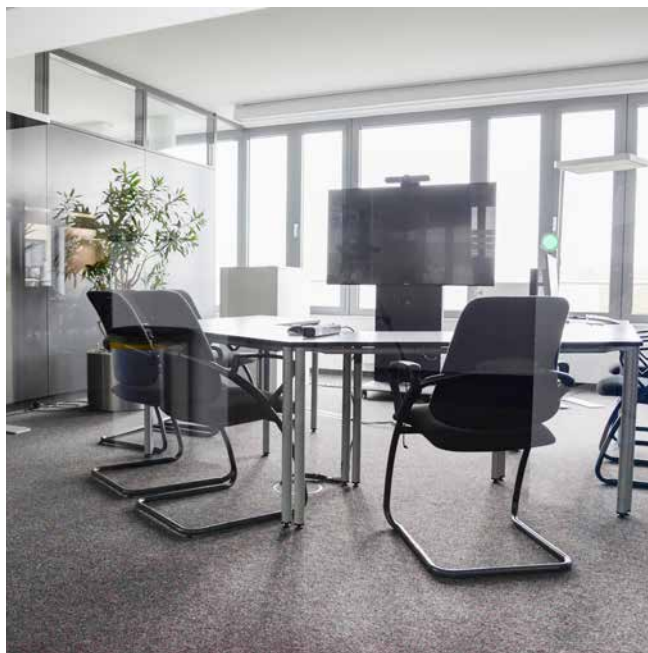

Raum: Altenau

Preis	200 €
Personenanzahl	8
Raumgröße	30 m² | B 6 m x T 5 m x H 2,74 m | Türbreite 0,9 m
Standardbestuhlung	U-Form (6), Änderung der Standardbestuhlung auf Anfrage
Weitere Bestuhlung	–
Inkludierte Technik	65" Screen FHD, USB-C-Docking, Logitech MeetUp

Standard: U-Form
für bis zu 6 Personen