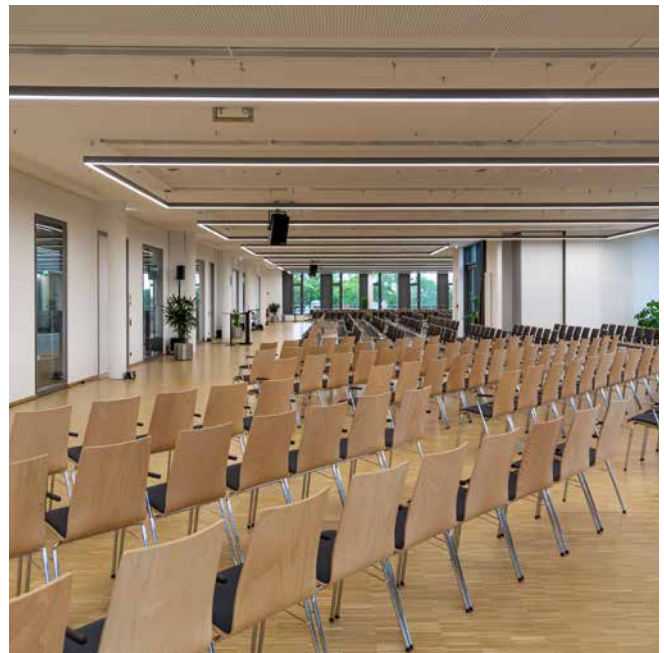

Raum: Rhein-Westfalen

Preis	1.289 €
Personenanzahl	130 – 270
Raumgröße	363 m² | B 26,3 m x H 3,57 m | Türbreite 1,92 m
Standardbestuhlung	parlamentarisch (130), Änderung d. Standardbestuhlung 130 €
Weitere Bestuhlung	Reihenbestuhlung (270)
Inkludierte Technik	2 Beamer FHD, ClickShare, USB-C-Docking

Standard: parlamentarisch
für bis zu 130 Personen