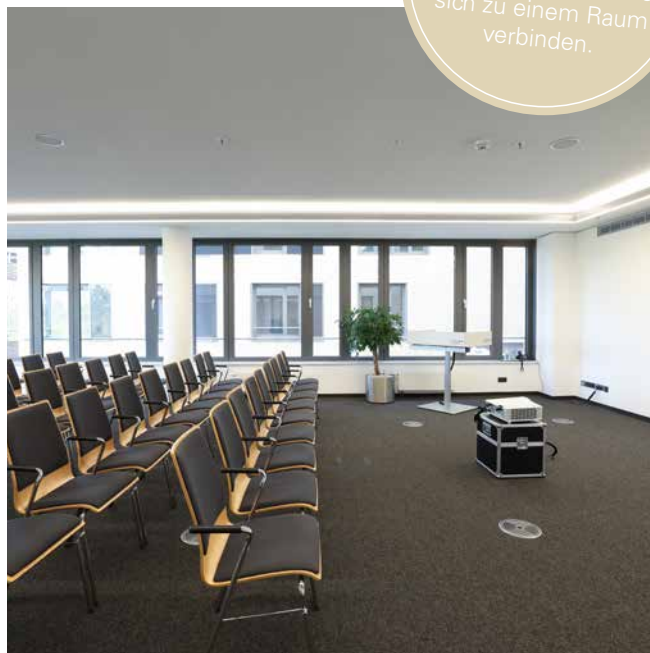

Standard: parlamentarisch
für bis zu 22 Personen

Raum: Pader

**Aus zwei
mach eins!**

Pader und Lippe lassen
sich zu einem Raum
verbinden.

Preis	890 €
Personenanzahl	60 – 144
Raumgröße	180 m ² B 13,3 m x T 13,5 m x H 2,76 m Türbreite 1,27 m
Standardbestuhlung	parlamentarisch (60), Änderung d. Standardbestuhlung 100 €
Weitere Bestuhlung	Reihenbestuhlung (144)
Inkludierte Technik	Beamer FHD, 2 x 55" Screen FHD, ClickShare, USB-C-Docking
Besonderheiten	Kann mit Raum Lippe verbunden werden

Standard: parlamentarisch
für bis zu 60 Personen

Raum: Lippe

**Aus zwei
mach eins!**
Lippe und Pader lassen
sich zu einem Raum
verbinden.

Preis	490 €
Personenanzahl	24 – 72
Raumgröße	108 m ² B 7,8 m x T 13,5 m x H 2,76 m Türbreite 1,27 m
Standardbestuhlung	parlamentarisch (30), Änderung d. Standardbestuhlung 50 €
Weitere Bestuhlung	U-Form (24), Reihenbestuhlung (72)
Inkludierte Technik	Beamer FHD, ClickShare, USB-C-Docking
Besonderheiten	Kann mit Raum Pader verbunden werden

Standard: parlamentarisch
für bis zu 90 Personen

Raum: Nord

**Aus zwei
mach eins!**
Nord und Rhein lassen
sich zu einem Raum
verbinden.

Preis	999 €
Personenanzahl	100 – 210
Raumgröße	267 m ² B 18,2 m x T 13,5 m x H 3,57 m Türbreite 1,92 m
Standardbestuhlung	Reihenbestuhlung (210), Änderung d. Standardbestuhlung 130 €
Weitere Bestuhlung	parlamentarisch (100)
Inkludierte Technik	Beamer FHD, ClickShare, USB-C-Docking
Besonderheiten	Kann mit Raum Rhein verbunden werden

Standard: Reihenbestuhlung
für bis zu 210 Personen

Raum: Rhein

**Aus drei
mach eins!**

Nord, Rhein und Westfalen lassen sich zu einem Raum verbinden.

Preis	390 €
Personenanzahl	18 – 56
Raumgröße	76 m ² B 6,8 m x T 9,7 m x H 3,57 m Türbreite 0,93 m
Standardbestuhlung	U-Form (18), Änderung d. Standardbestuhlung 50 €
Weitere Bestuhlung	parlamentarisch (24), Reihenbestuhlung (56)
Inkludierte Technik	Beamer FHD, ClickShare, USB-C-Docking
Besonderheiten	Kann mit den Räumen Nord und/oder Westfalen verbunden werden