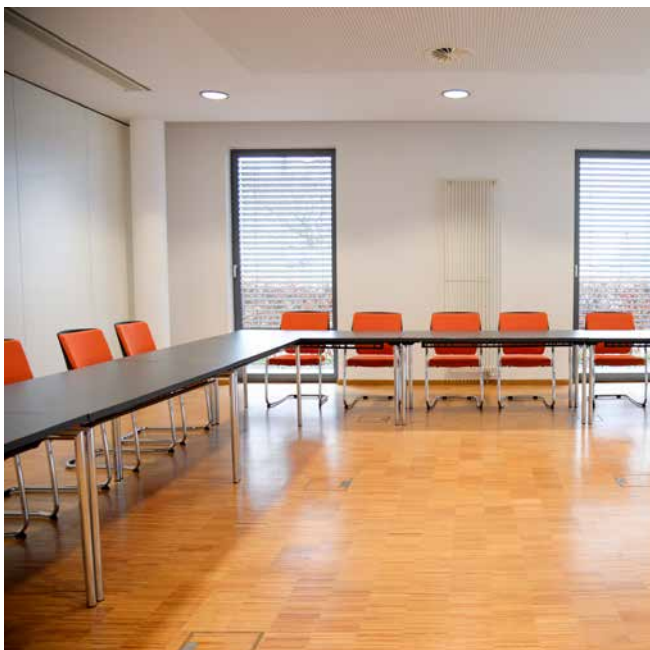

Standard: Reihenbestuhlung
für bis zu 600 Personen

Raum: Gunne

Preis	550 €
Personenanzahl	16
Raumgröße	53 m ² B 5,3 m x T 10 m x H 3,3 m Türbreite 1,2 m
Standardbestuhlung	Block (16), Änderung der Standardbestuhlung auf Anfrage
Weitere Bestuhlung	–
Inkludierte Technik	85" Screen UHD, ClickShare, USB-C-Docking
Besonderheiten	Direkter Zugang zur Dachterrasse und umlaufende Fensterfront

Raum: Alme

**Aus zwei
mach eins!**
Alme und Strothe lassen
sich zu einem Raum
verbinden.

Preis	690 €
Personenanzahl	20 – 50
Raumgröße	118 m ² B 8,8 m x T 13,5 m x H 2,96 m Türbreite 1,5 m
Standardbestuhlung	U-Form (20), Änderung d. Standardbestuhlung 100 €
Weitere Bestuhlung	parlamentarisch (36), Reihenbestuhlung (50)
Inkludierte Technik	Beamer FHD, ClickShare, USB-C-Docking
Besonderheiten	Kann mit Raum Strothe verbunden werden

Standard: U-Form
für bis zu 20 Personen

Raum: Strothe

**Aus zwei
mach eins!**
Strothe und Alme lassen
sich zu einem Raum
verbinden.

Preis	390 €
Personenanzahl	18 – 30
Raumgröße	65 m ² B 7,4 m x T 8,8 m x H 2,96 m Türbreite 1,5 m
Standardbestuhlung	U-Form (18), Änderung d. Standardbestuhlung 50 €
Weitere Bestuhlung	parlamentarisch (24), Reihenbestuhlung (30)
Inkludierte Technik	Beamer FHD, USB-C-Docking
Besonderheiten	Kann mit Raum Alme verbunden werden

Standard: U-Form
für bis zu 18 Personen

Raum: Alme-Strothe

Preis	1.290 €
Personenanzahl	60 – 80
Raumgröße	183 m ² H 2,96 m Türbreite 1,5 m
Standardbestuhlung	parlamentarisch (60), Änderung d. Standardbestuhlung 50 €
Weitere Bestuhlung	Reihenbestuhlung (80)
Inkludierte Technik	Beamer FHD, ClickShare, USB-C-Docking