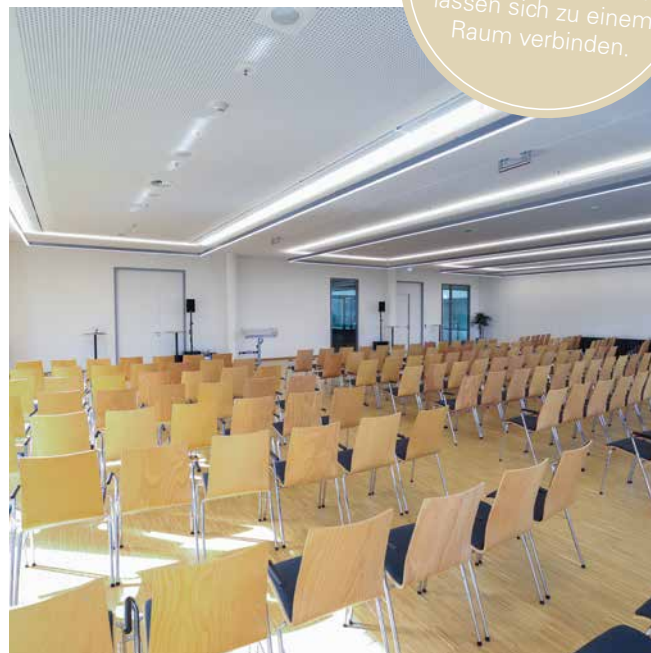

Standard: parlamentarisch
für bis zu 60 Personen

Raum: Lippe

**Aus zwei
mach eins!**
Lippe und Pader lassen
sich zu einem Raum
verbinden.

Preis	490 €
Personenanzahl	24 – 72
Raumgröße	108 m ² B 7,8 m x T 13,5 m x H 2,76 m Türbreite 1,27 m
Standardbestuhlung	parlamentarisch (30), Änderung d. Standardbestuhlung 50 €
Weitere Bestuhlung	U-Form (24), Reihenbestuhlung (72)
Inkludierte Technik	Beamer FHD, ClickShare, USB-C-Docking
Besonderheiten	Kann mit Raum Pader verbunden werden

Standard: parlamentarisch
für bis zu 90 Personen

Raum: Nord

**Aus zwei
mach eins!**
Nord und Rhein lassen
sich zu einem Raum
verbinden.

Preis	999 €
Personenanzahl	100 – 210
Raumgröße	267 m ² B 18,2 m x T 13,5 m x H 3,57 m Türbreite 1,92 m
Standardbestuhlung	Reihenbestuhlung (210), Änderung d. Standardbestuhlung 130 €
Weitere Bestuhlung	parlamentarisch (100)
Inkludierte Technik	Beamer FHD, ClickShare, USB-C-Docking
Besonderheiten	Kann mit Raum Rhein verbunden werden

Standard: Reihenbestuhlung
für bis zu 210 Personen

Raum: Rhein

**Aus drei
mach eins!**

Nord, Rhein und Westfalen lassen sich zu einem Raum verbinden.

Preis	390 €
Personenanzahl	18 – 56
Raumgröße	76 m ² B 6,8 m x T 9,7 m x H 3,57 m Türbreite 0,93 m
Standardbestuhlung	U-Form (18), Änderung d. Standardbestuhlung 50 €
Weitere Bestuhlung	parlamentarisch (24), Reihenbestuhlung (56)
Inkludierte Technik	Beamer FHD, ClickShare, USB-C-Docking
Besonderheiten	Kann mit den Räumen Nord und/oder Westfalen verbunden werden

Standard: U-Form
für bis zu 18 Personen

Raum: Westfalen

**Aus zwei
mach eins!**
Westfalen und Rhein
lassen sich zu einem
Raum verbinden.

Preis	999 €
Personenanzahl	100 – 210
Raumgröße	287 m ² B 18,2 m x T 13,5 m x H 3,57 m Türbreite 1,92 m
Standardbestuhlung	parlamentarisch (100), Änderung d. Standardbestuhlung 130 €
Weitere Bestuhlung	Reihenbestuhlung (210)
Inkludierte Technik	Beamer FHD, ClickShare, USB-C-Docking
Besonderheiten	Kann mit Raum Rhein verbunden werden