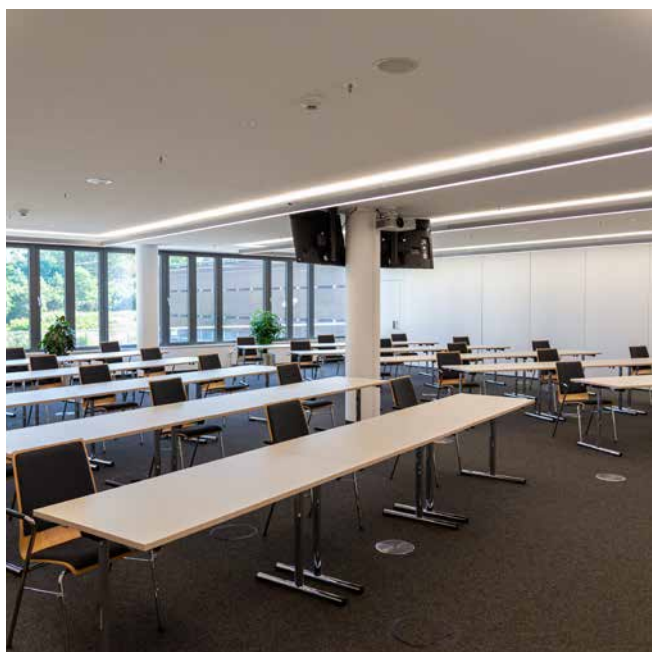

Standardbestuhlung

Raumübersicht

Räume & Preise	Block	U-Form	Parlament	Bankett	Reihe	Raumgröße B x T x H (in m)	Technik
Saal Elbe 2.900 €, EG			300	320	440	615 m ² 34 x 17,8 x 5,12	Audiosystem, Bühne, Lichttechnik
Werra 290 €, 2. OG		16				46 m ² 7,7 x 5,8 x 2,51	85" Screen UHD
Fulda 290 €, 3. OG		16				46 m ² 7,7 x 5,8 x 2,51	85" Screen UHD
Spree 990 €, 5. OG		24	40	56	100	139 m ² 14 x 8,8 x 2,91	98" Screen UHD, Sonos, MeetUp
Salon Vivendi 1.290 €, 5. OG	Sonderbestuhlung: 30 – 70 Personen					123 m ² 12 x 9,38 x 2,91	Sonos Audio
Alme 690 €, EG		20	36		50	118 m ² 8,8 x 13,5 x 2,96	Beamer FHD
Strothe 390 €, EG		18	24		30	65 m ² 7,4 x 8,8 x 2,96	Beamer FHD
Alme-Strothe 1.290 €, EG			60		80	183 m ² H 2,93	Beamer FHD
Weser 350 €, 3. OG		14				50 m ² 6,5 x 7,7 x 2,74	65" Screen FHD
Ruhr 390 €, 3. OG	16					56 m ² 6,5 x 8,6 x 2,74	75" Screen FHD, MeetUp
Altenau 200 €, 3. OG		8				30 m ² 6 x 5 x 2,74	65" Screen FHD, MeetUp

Preis	990 €
Personenanzahl	22
Raumgröße	76 m ² B 7,1 m x T 10,9 m x H 2,76 m Türbreite 0,93 m
Standardbestuhlung	parlamentarisch (22), PC-Arbeitsplätze
Weitere Bestuhlung	–
Inkludierte Technik	Beamer FHD, 22 PC mit 24" FHD

Standard: parlamentarisch
für bis zu 22 Personen

Raum: Pader

**Aus zwei
mach eins!**

Pader und Lippe lassen
sich zu einem Raum
verbinden.

Preis	890 €
Personenanzahl	60 – 144
Raumgröße	180 m ² B 13,3 m x T 13,5 m x H 2,76 m Türbreite 1,27 m
Standardbestuhlung	parlamentarisch (60), Änderung d. Standardbestuhlung 100 €
Weitere Bestuhlung	Reihenbestuhlung (144)
Inkludierte Technik	Beamer FHD, 2 x 55" Screen FHD, ClickShare, USB-C-Docking
Besonderheiten	Kann mit Raum Lippe verbunden werden