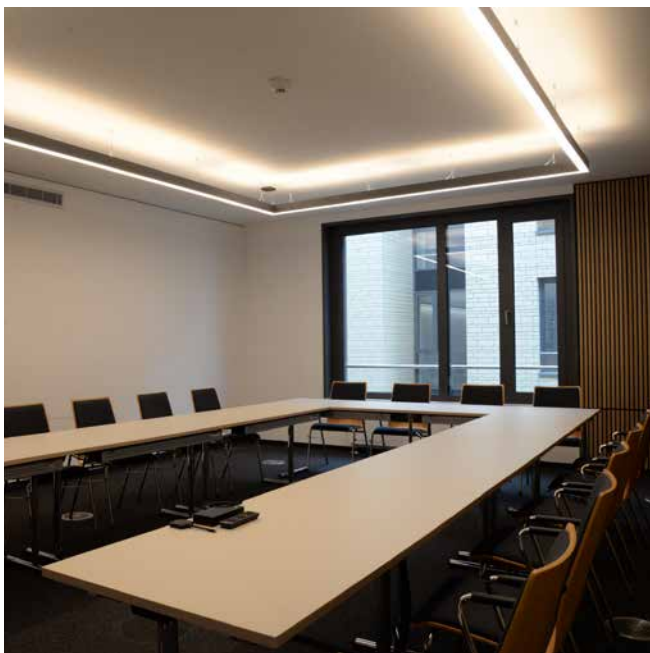

Standard: Reihenbestuhlung
für bis zu 600 Personen

Raum: Gunne

Preis	550 €
Personenanzahl	16
Raumgröße	53 m ² B 5,3 m x T 10 m x H 3,3 m Türbreite 1,2 m
Standardbestuhlung	Block (16), Änderung der Standardbestuhlung auf Anfrage
Weitere Bestuhlung	–
Inkludierte Technik	85" Screen UHD, ClickShare, USB-C-Docking
Besonderheiten	Direkter Zugang zur Dachterrasse und umlaufende Fensterfront

Standard: Block
bis zu 16 Personen

Saal: Elbe

Preis	2.900 €
Personenanzahl	320 – 1.200
Raumgröße	615 m ² B 34 m x T 17,8 m x H 5,12 m Türbreite 1,8 m
Standardbestuhlung	Bankett (320)
Weitere Bestuhlung	parlamentarisch (300), Reihenbestuhlung (440)
Inkludierte Technik	Audiosystem, Bühne (40/60 cm Höhe), Lichttechnik
Besonderheiten	Möglichkeit zur Präsentation großer Produkte (z.B. einen PKW); Bar; verschiedene Lichtszenen; deckenhohe Fensterfront; 2x Beamer à 20.000 Lumen (Aufpreis); AV-Übertragung in Pader/ Lippe, NRW und Plaza möglich

Standard: Bankett,
bis zu 320 Personen

Raum: Werra

Preis	290 €
Personenanzahl	16
Raumgröße	46 m ² B 7,7 m x T 5,8 m x H 2,51 m Türbreite 0,93 m
Standardbestuhlung	U-Form (16), Änderung der Standardbestuhlung auf Anfrage
Weitere Bestuhlung	–
Inkludierte Technik	85" Screen UHD, ClickShare, USB-C-Docking
Besonderheiten	Verpflegung im Raum

Standard: U-Form
für bis zu 16 Personen

Raum: Fulda

Preis	290 €
Personenanzahl	16
Raumgröße	46 m ² B 7,7 m x T 5,8 m x H 2,51 m Türbreite 0,93 m
Standardbestuhlung	U-Form (16), Änderung der Standardbestuhlung auf Anfrage
Weitere Bestuhlung	–
Inkludierte Technik	85" Screen UHD, ClickShare, USB-C-Docking
Besonderheiten	Verpflegung im Raum