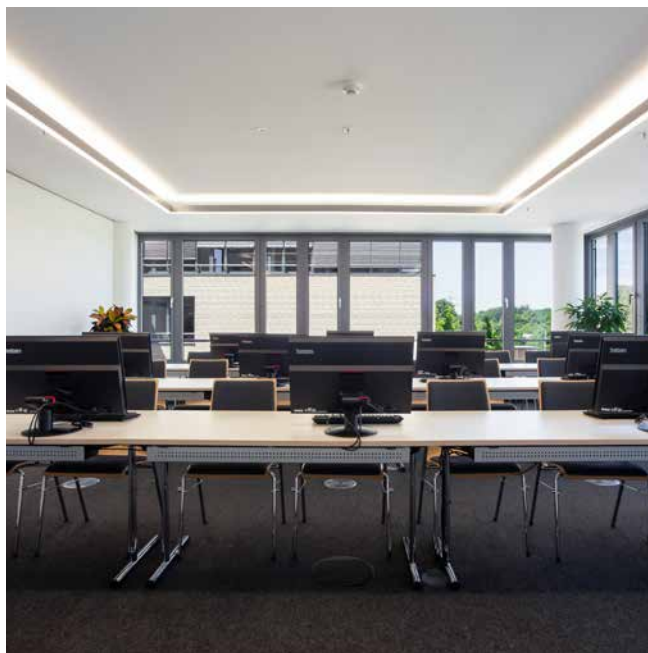

Raum: Beke

Preis

690 €

Personenanzahl

18

Raumgröße

56 m² | B 7,13 m x T 11 m x H 2,76 m | Türbreite 0,93 m

Standardbestuhlung

parlamentarisch (18), PC-Arbeitsplätze

Weitere Bestuhlung

–

Inkludierte Technik

Beamer FHD, 18 PC mit 24" FHD

Standard: parlamentarisch
für bis zu 18 Personen