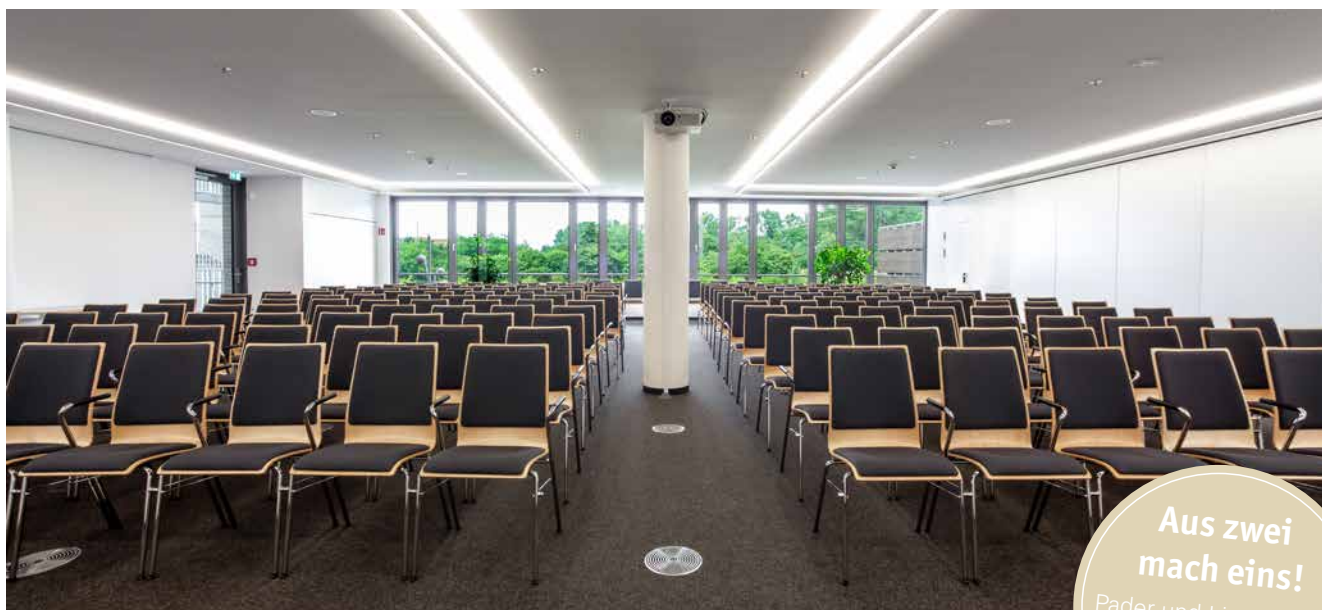

Standardbestuhlung

Raumübersicht

Räume & Preise	Block	U-Form	Parlament	Bankett	Reihe	Raumgröße B x T x H (in m)	Technik
Saal Elbe 2.900 €, EG			300	320	440	615 m ² 34 x 17,8 x 5,12	Audiosystem, Bühne, Lichttechnik
Werra 290 €, 2. OG		16				46 m ² 7,7 x 5,8 x 2,51	85" Screen UHD
Fulda 290 €, 3. OG		16				46 m ² 7,7 x 5,8 x 2,51	85" Screen UHD
Spree 990 €, 5. OG		24	40	56	100	139 m ² 14 x 8,8 x 2,91	98" Screen UHD, Sonos, MeetUp
Salon Vivendi 1.290 €, 5. OG	Sonderbestuhlung: 30 – 70 Personen					123 m ² 12 x 9,38 x 2,91	Sonos Audio
Alme 690 €, EG		20	36		50	118 m ² 8,8 x 13,5 x 2,96	Beamer FHD
Strothe 390 €, EG		18	24		30	65 m ² 7,4 x 8,8 x 2,96	Beamer FHD
Alme-Strothe 1.290 €, EG			60		80	183 m ² H 2,93	Beamer FHD
Weser 350 €, 3. OG		14				50 m ² 6,5 x 7,7 x 2,74	65" Screen FHD
Ruhr 390 €, 3. OG	16					56 m ² 6,5 x 8,6 x 2,74	75" Screen FHD, MeetUp
Altenau 200 €, 3. OG		8				30 m ² 6 x 5 x 2,74	65" Screen FHD, MeetUp

Standard: parlamentarisch
für bis zu 22 Personen

Raum: Pader

**Aus zwei
mach eins!**

Pader und Lippe lassen
sich zu einem Raum
verbinden.

Preis	890 €
Personenanzahl	60 – 144
Raumgröße	180 m ² B 13,3 m x T 13,5 m x H 2,76 m Türbreite 1,27 m
Standardbestuhlung	parlamentarisch (60), Änderung d. Standardbestuhlung 100 €
Weitere Bestuhlung	Reihenbestuhlung (144)
Inkludierte Technik	Beamer FHD, 2 x 55" Screen FHD, ClickShare, USB-C-Docking
Besonderheiten	Kann mit Raum Lippe verbunden werden

Standard: parlamentarisch
für bis zu 60 Personen

Raum: Lippe

**Aus zwei
mach eins!**
Lippe und Pader lassen
sich zu einem Raum
verbinden.

Preis	490 €
Personenanzahl	24 – 72
Raumgröße	108 m ² B 7,8 m x T 13,5 m x H 2,76 m Türbreite 1,27 m
Standardbestuhlung	parlamentarisch (30), Änderung d. Standardbestuhlung 50 €
Weitere Bestuhlung	U-Form (24), Reihenbestuhlung (72)
Inkludierte Technik	Beamer FHD, ClickShare, USB-C-Docking
Besonderheiten	Kann mit Raum Pader verbunden werden