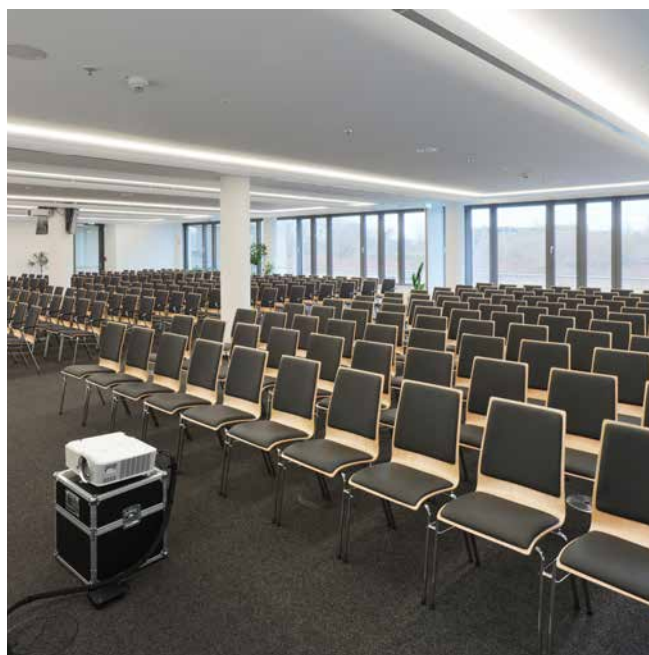

Raum: Pader-Lippe

Preis	1.290 €
Personenanzahl	90 – 220
Raumgröße	288 m² | B 21,1 m x T 13,5 m x H 2,76 m | Türbreite 1,27 m
Standardbestuhlung	parlamentarisch (90), Änderung d. Standardbestuhlung 100 €
Weitere Bestuhlung	Reihenbestuhlung (220)
Inkludierte Technik	2 Beamer FHD, 2 x 55" Screen FHD, ClickShare, USB-C-Docking

Standard: parlamentarisch
für bis zu 90 Personen