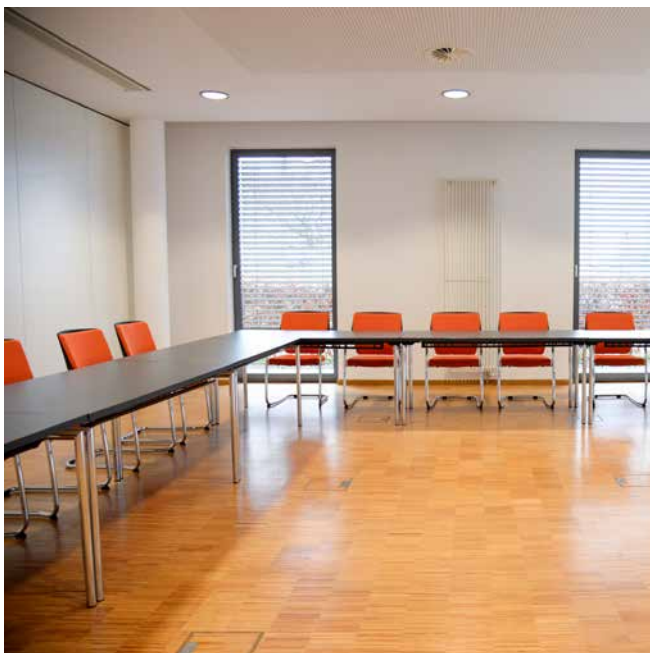

Standard: Reihenbestuhlung
für bis zu 600 Personen

Raum: Gunne

Preis	550 €
Personenanzahl	16
Raumgröße	53 m ² B 5,3 m x T 10 m x H 3,3 m Türbreite 1,2 m
Standardbestuhlung	Block (16), Änderung der Standardbestuhlung auf Anfrage
Weitere Bestuhlung	–
Inkludierte Technik	85" Screen UHD, ClickShare, USB-C-Docking
Besonderheiten	Direkter Zugang zur Dachterrasse und umlaufende Fensterfront

Standard: U-Form
für bis zu 16 Personen

Raum: Spree

Preis	990 €
Personenanzahl	24 – 100
Raumgröße	139 m ² B 14 m x T 8,8 m x H 2,91 m Türbreite 1,27 m
Standardbestuhlung	U-Form (24), Änderung der Standardbestuhlung auf Anfrage
Weitere Bestuhlung	parlamentarisch (40), Bankett (56), Reihenbestuhlung (100)
Inkludierte Technik	98" Screen UHD, Audiosystem, Logitech MeetUp, ClickShare
Besonderheiten	Direkter Zugang zur Dachterrasse, Zugang zum Salon Vivendi, Kaffeebar

Raum: Alme

**Aus zwei
mach eins!**
Alme und Strothe lassen
sich zu einem Raum
verbinden.

Preis	690 €
Personenanzahl	20 – 50
Raumgröße	118 m ² B 8,8 m x T 13,5 m x H 2,96 m Türbreite 1,5 m
Standardbestuhlung	U-Form (20), Änderung d. Standardbestuhlung 100 €
Weitere Bestuhlung	parlamentarisch (36), Reihenbestuhlung (50)
Inkludierte Technik	Beamer FHD, ClickShare, USB-C-Docking
Besonderheiten	Kann mit Raum Strothe verbunden werden

Standard: U-Form
für bis zu 20 Personen

Raum: Strothe

**Aus zwei
mach eins!**
Strothe und Alme lassen
sich zu einem Raum
verbinden.

Preis	390 €
Personenanzahl	18 – 30
Raumgröße	65 m ² B 7,4 m x T 8,8 m x H 2,96 m Türbreite 1,5 m
Standardbestuhlung	U-Form (18), Änderung d. Standardbestuhlung 50 €
Weitere Bestuhlung	parlamentarisch (24), Reihenbestuhlung (30)
Inkludierte Technik	Beamer FHD, USB-C-Docking
Besonderheiten	Kann mit Raum Alme verbunden werden