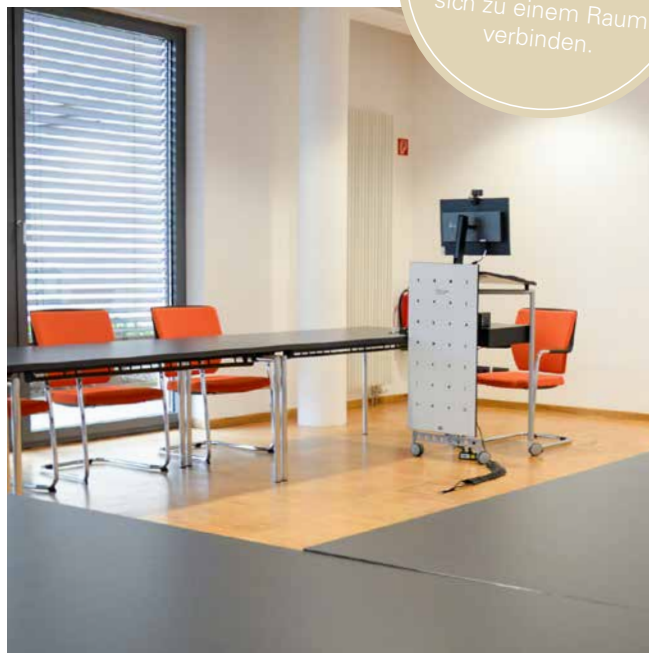

Standard: Reihenbestuhlung
für bis zu 600 Personen

Raum: Gunne

Preis	550 €
Personenanzahl	16
Raumgröße	53 m ² B 5,3 m x T 10 m x H 3,3 m Türbreite 1,2 m
Standardbestuhlung	Block (16), Änderung der Standardbestuhlung auf Anfrage
Weitere Bestuhlung	–
Inkludierte Technik	85" Screen UHD, ClickShare, USB-C-Docking
Besonderheiten	Direkter Zugang zur Dachterrasse und umlaufende Fensterfront

Standard: U-Form
für bis zu 16 Personen

Raum: Spree

Preis	990 €
Personenanzahl	24 – 100
Raumgröße	139 m ² B 14 m x T 8,8 m x H 2,91 m Türbreite 1,27 m
Standardbestuhlung	U-Form (24), Änderung der Standardbestuhlung auf Anfrage
Weitere Bestuhlung	parlamentarisch (40), Bankett (56), Reihenbestuhlung (100)
Inkludierte Technik	98" Screen UHD, Audiosystem, Logitech MeetUp, ClickShare
Besonderheiten	Direkter Zugang zur Dachterrasse, Zugang zum Salon Vivendi, Kaffeebar

Raum: Alme

**Aus zwei
mach eins!**
Alme und Strothe lassen
sich zu einem Raum
verbinden.

Preis	690 €
Personenanzahl	20 – 50
Raumgröße	118 m ² B 8,8 m x T 13,5 m x H 2,96 m Türbreite 1,5 m
Standardbestuhlung	U-Form (20), Änderung d. Standardbestuhlung 100 €
Weitere Bestuhlung	parlamentarisch (36), Reihenbestuhlung (50)
Inkludierte Technik	Beamer FHD, ClickShare, USB-C-Docking
Besonderheiten	Kann mit Raum Strothe verbunden werden

Standard: U-Form
für bis zu 20 Personen

Raum: Strothe

**Aus zwei
mach eins!**
Strothe und Alme lassen
sich zu einem Raum
verbinden.

Preis	390 €
Personenanzahl	18 – 30
Raumgröße	65 m ² B 7,4 m x T 8,8 m x H 2,96 m Türbreite 1,5 m
Standardbestuhlung	U-Form (18), Änderung d. Standardbestuhlung 50 €
Weitere Bestuhlung	parlamentarisch (24), Reihenbestuhlung (30)
Inkludierte Technik	Beamer FHD, USB-C-Docking
Besonderheiten	Kann mit Raum Alme verbunden werden